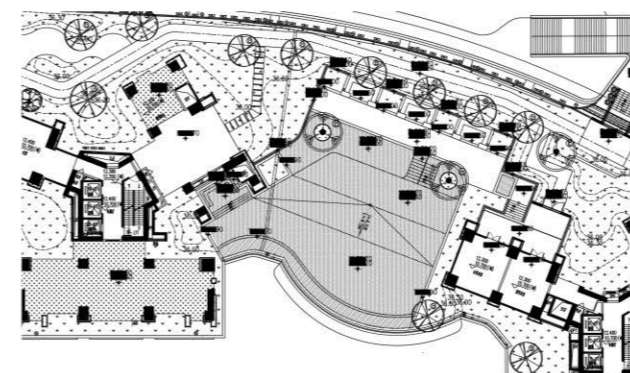

* 这是我公司提供的设计方案一。
Here is the our designing scheme 1.

* 这是我公司提供的设计方案二。
Here is our designing scheme 2.

3. 幼儿园泳池的设计方案。 Designing scheme of swimming pool of kindergarten.

* 这是幼儿园提供的CAD图。
Here is the CAD file of a Kindergarten.